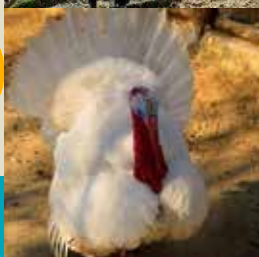

Месечна издръжка  
50.00 лв.

Сребърен фазан

31

Месечна издръжка  
50.00 лв.

Кралски фазан

32

Месечна издръжка  
50.00 лв.

Домашна пуйка