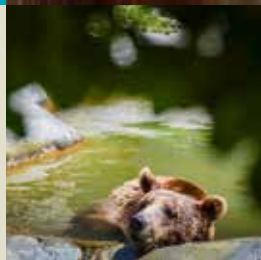

03

Месечна издръжка
240.00 лв.

Кафява мечка